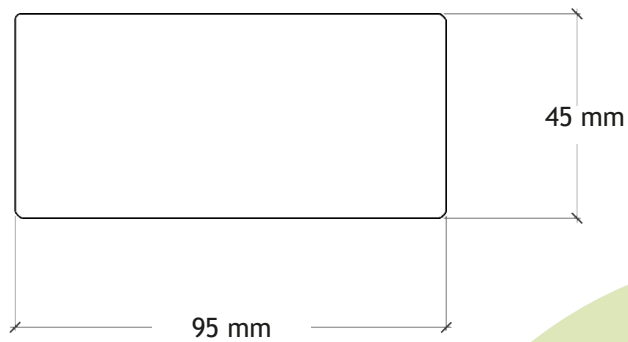

47x100 mm Spærtræ C24

Varebetegnelse:	47x100 mm Spærtræ
Kvalitet:	C24 Styrkesorteret
Behandling:	Ubehandlet
Færdigmål:	45x95 mm
Varenummer:	4710014009